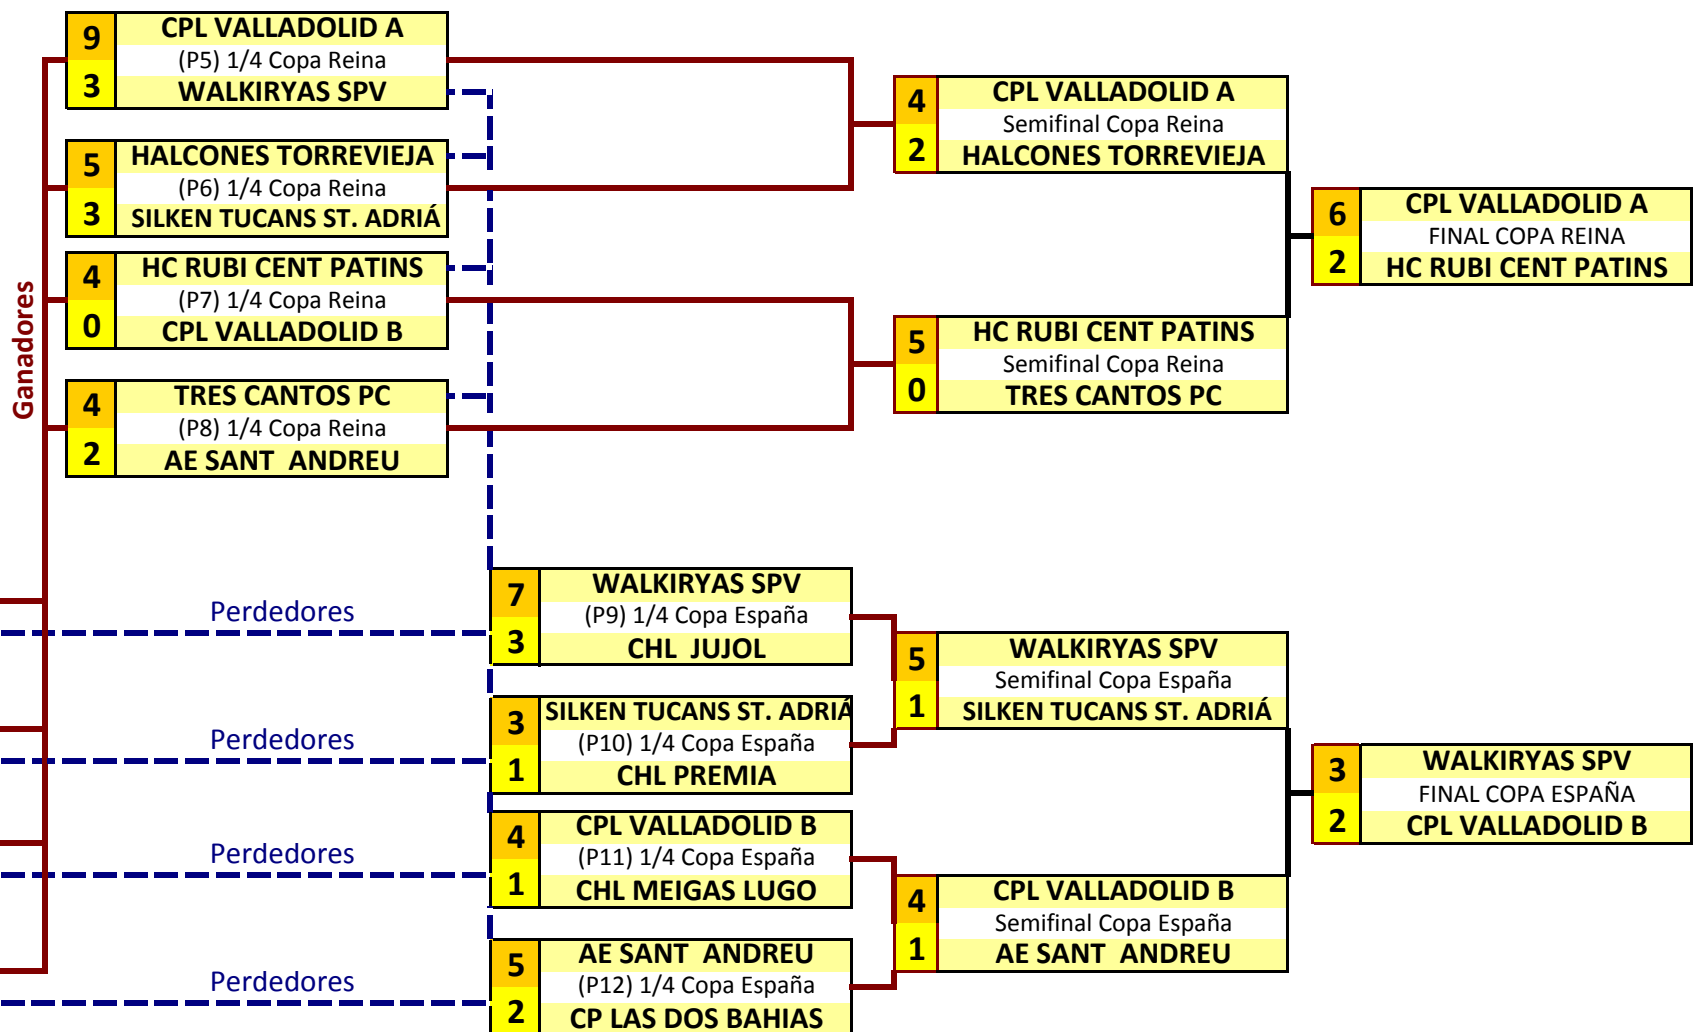

## II COPA DE SM LA REINA - I COPA DE ESPAÑA FEMENINA 2010 (Canfranc 21 al 23 de Mayo)

FASE PREVIA  
VIERNES

CUARTOS SM LA REINA  
SÁBADO

CUARTOS COPA ESPAÑA  
SÁBADO

SEMIFINALES  
SÁBADO

FINALES  
DOMINGO

3 SILKEN TUCANS ST. ADRIÁ  
(P1) FASE PREVIA  
0 CHL JUJOL

6 WALKIRYAS SPV  
(P2) FASE PREVIA  
1 CHL PREMIA

3 CHL MEIGAS LUGO  
(P3) FASE PREVIA  
6 AE SANT ANDREU

2 CP LAS DOS BAHIAS  
(P4) FASE PREVIA  
4 CPL VALLADOLID B

9 CPL VALLADOLID A  
(P5) 1/4 Copa Reina  
3 WALKIRYAS SPV

5 HALCONES TORREVIEJA  
(P6) 1/4 Copa Reina  
3 SILKEN TUCANS ST. ADRIÁ

4 HC RUBI CENT PATINS  
(P7) 1/4 Copa Reina  
0 CPL VALLADOLID B

4 TRES CANTOS PC  
(P8) 1/4 Copa Reina  
2 AE SANT ANDREU